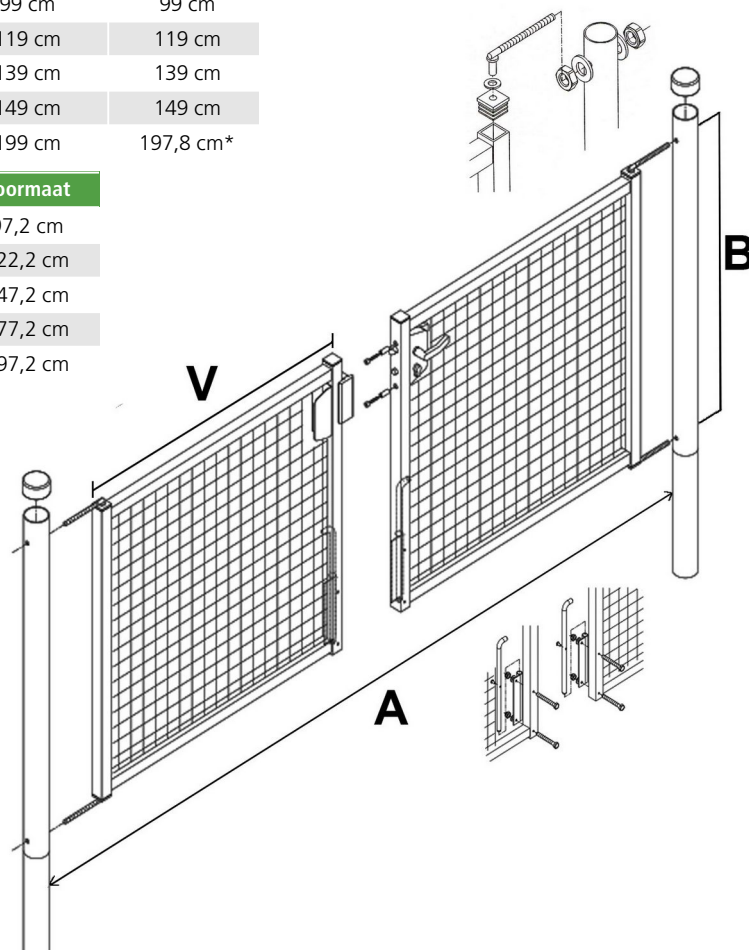

### Vleugelbreedte = V

Breedte - hoogte	1,00m - 1,50m	1,80m - 2,00m
1,00 m	99 cm	99 cm
1,20 m	119 cm	119 cm
1,40 m	139 cm	139 cm
1,50 m	149 cm	149 cm
2,00 m	199 cm	197,8 cm*

B	Boormaat
1,00 m	97,2 cm
1,20 m	122,2 cm
1,50 m	147,2 cm
1,80 m	177,2 cm
2,00 m	197,2 cm

### Afstand tussen palen = A

Breedte - hoogte	1,00m - 1,50m	1,80m - 2,00m
2,00 m (1,00 m + 1,00 m)	207 cm	207 cm
2,20 m (1,00 m + 1,20 m)	227 cm	227 cm
2,40 m (1,20 m + 1,20 m)	247 cm	247 cm
2,40 m (1,00 m + 1,40 m)	247 cm	247 cm
2,50 m (1,00 m + 1,50 m)	257 cm	257 cm
2,60 m (1,20 m + 1,40 m)	267 cm	267 cm
2,70 m (1,20 m + 1,50 m)	277 cm	277 cm
2,80 m (1,40 m + 1,40 m)	287 cm	287 cm
2,90 m (1,40 m + 1,50 m)	297 cm	297 cm
3,00 m (1,50 m + 1,50 m)	307 cm	307 cm
3,00 m (1,00 m + 2,00 m)	307 cm	306 cm*
3,20 m (1,20 m + 2,00 m)	327 cm	326 cm*
3,40 m (1,40 m + 2,00 m)	347 cm	346 cm*
3,50 m (1,50 m + 2,00 m)	357 cm	356 cm*
4,00 m (2,00 m + 2,00 m)	407 cm	405 cm*

### Breedte incl. 2 palen Ø76 mm

Breedte - hoogte	1,00m - 1,50m	1,80m - 2,00m
2,00 m (1,00 m + 1,00 m)	222 cm	222 cm
2,20 m (1,00 m + 1,20 m)	242 cm	242 cm
2,40 m (1,20 m + 1,20 m)	262 cm	262 cm
2,40 m (1,00 m + 1,40 m)	262 cm	262 cm
2,50 m (1,00 m + 1,50 m)	272 cm	272 cm
2,60 m (1,20 m + 1,40 m)	282 cm	282 cm
2,70 m (1,20 m + 1,50 m)	292 cm	292 cm
2,80 m (1,40 m + 1,40 m)	302 cm	302 cm
2,90 m (1,40 m + 1,50 m)	312 cm	312 cm
3,00 m (1,50 m + 1,50 m)	322 cm	322 cm
3,00 m (1,00 m + 2,00 m)	322 cm	321 cm*
3,20 m (1,20 m + 2,00 m)	342 cm	341 cm*
3,40 m (1,40 m + 2,00 m)	362 cm	361 cm*
3,50 m (1,50 m + 2,00 m)	372 cm	371 cm*
4,00 m (2,00 m + 2,00 m)	422 cm	420 cm*

### Breedte incl. 2 palen Ø60 mm

Breedte - hoogte	1,00m - 1,50m	1,80m - 2,00m
1,00 m	116 cm	116 cm
1,20 m	136 cm	136 cm
1,40 m	156 cm	156 cm
1,50 m	166 cm	166 cm
2,00 m	216 cm	215 cm